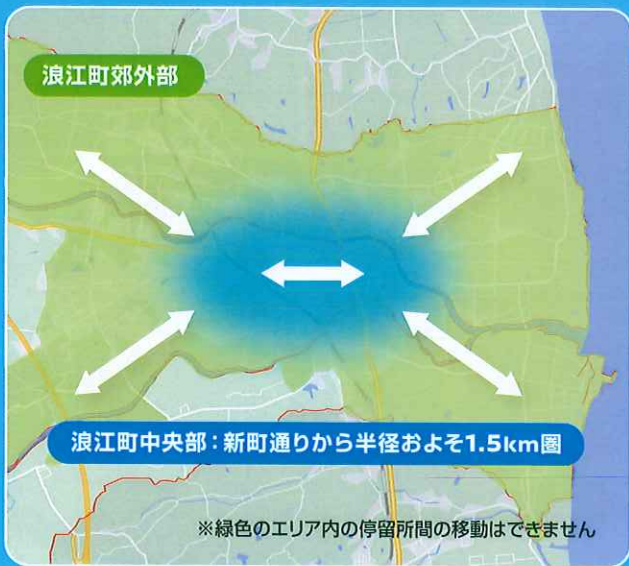

今なら無料!

乗合いタクシーサービス

なみえスマートモビリティ「スマモビ」

運行エリア・営業時間など

運行再開日	2022年6月6日(月)
運行エリア	浪江町の避難指示解除地域
配車受付時間	月～水 8:00～19:15
	木・金 8:00～21:30
	土 9:30～21:30
	祝日 9:30～19:15
	日曜休

6月から、再びスマモビ実証運行が始まります！
スマモビは、さらにサービスを充実させていきます！